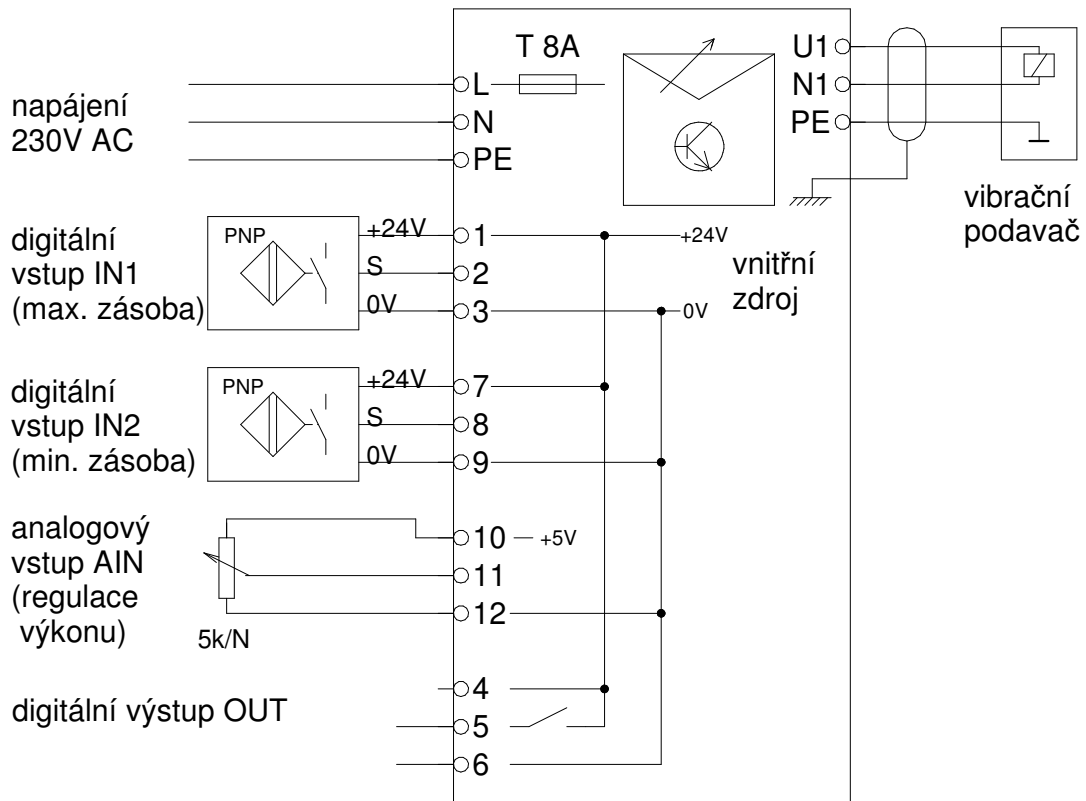

Zapojení svorek regulátoru DIGR 1201/E

alternativní regulace výkonu